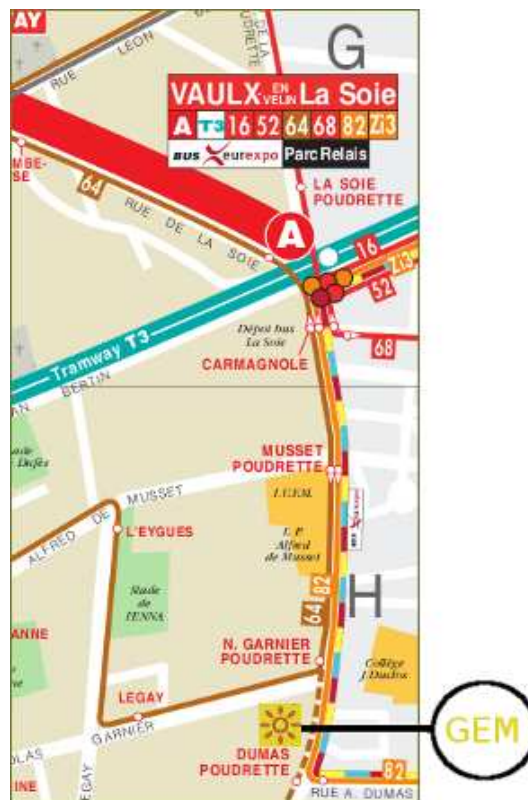

Accès

Métro A	arrêt terminus Vaulx La Soie
Tram T3	arrêt Vaulx La Soie
Bus 64 et 82	arrêt Nicolas Garnier Poudrette

A BIENTÔT !

**Groupe
d'Entraide
Mutuelle**

GEM Envol&Cie
140, rue de la Poudrette
69100 VILLEURBANNE
Tel : 04 78 41 82 88
Mail : gem@envol-et-cie.fr
Site internet : <http://envol-et-cie.fr>